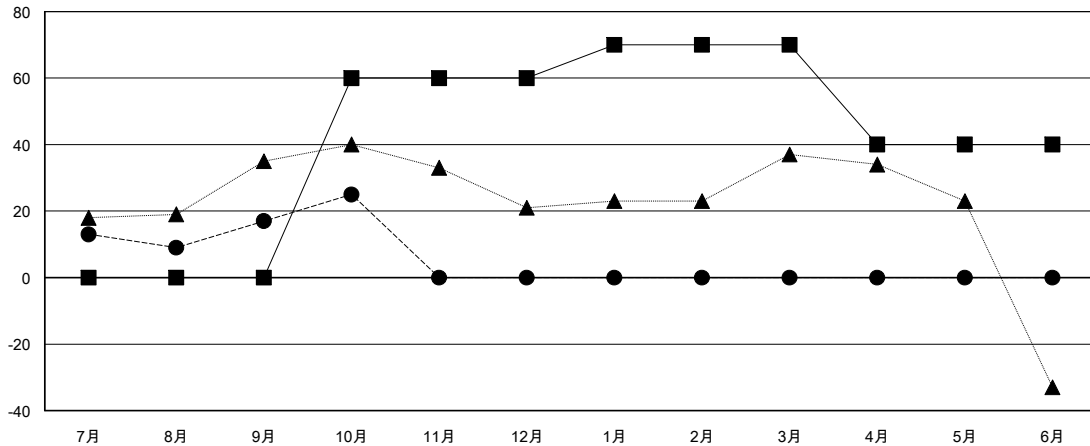

# MONTHLY MEMBERSHIP PROGRESS REPORT

District 330 C

Results as of: 10/31/2017

GMT: MASAYOSHI MARUYAMA, YASUHISA NAKAMURA

地域 JAPAN

GMT会則地域

クラブ			
結果 : 2017-2018			
四半期	新クラブ目標	新クラブ	解散クラブ
7月/8月/9月	0	0	0
10月/11月/12月	0	0	0
1月/2月/3月	1	0	0
4月/5月/6月	0	0	0

名			
結果 : 2017-2018			
四半期	会員純増目標	会員増強実績	退会者(転籍を含む) 実際
7月/8月/9月	0	41	21
10月/11月/12月	60	13	5
1月/2月/3月	10	0	0
4月/5月/6月	-30	0	0

新クラブ目標及び実績累計

会員目標及び実績累計

解散クラブ: 0	35 CLUBS OF 84 一名以上の新会員を登録	男女別 男性 1,909 (81.13%) 女性 444 (18.87%) 女性%年度目標: 20%
退会者 物故会員 6 クラブ解散 0 その他 20 合計 26	<a href="#">会員累計データを見るには、ここをクリック</a>	世帯主/家族会員合計 641 国際会費半額の家族会員 370